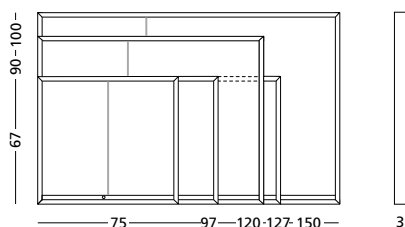

D Innenvitrine weiß

Wandvitrine für Gebrauch innen, aus weißlackiertem Alu mit weißen Kunststoff-Eckelementen. Schiebetüren aus Glas oder Plexiglas, einschl. Schloss mit Schlüsseln. Auswahl aus 4 verschiedenen Rückwänden (Weißwandtafel, grau Bulletin, Presskork und blauem Filz).

GB Indoor display case white

Wall display case for indoor use, made of white coated aluminium and white synthetic corner caps. Glass or plexiglass sliding doors, including lock with keys. Choice of 4 different back panels (whiteboard, grey bulletin, pressed cork and blue felt).

Binnenvitrine wit *Indoor show case white*
Achterwand bulletin grijs *Back panel bulletin grey*

Afmetingen Size	Ruit Window pane	Artikelnummer Article number
100 x 150 x 6,5 cm	Glas/Glass	13001.110
90 x 120 x 6,5 cm	Glas/Glass	13001.111
67 x 127 x 6,5 cm	Plexiglas/Plexiglass	13001.112
67 x 97 x 6,5 cm	Plexiglas/Plexiglass	13001.113
67 x 75 x 6,5 cm	Plexiglas/Plexiglass	13001.114

Binnenvitrine wit *Indoor show case white*
Achterwand whitebord *Back panel whiteboard*

Afmetingen Size	Ruit Window pane	Artikelnummer Article number
100 x 150 x 6,5 cm	Glas/Glass	13001.100
90 x 120 x 6,5 cm	Glas/Glass	13001.101
67 x 127 x 6,5 cm	Plexiglas/Plexiglass	13001.102
67 x 97 x 6,5 cm	Plexiglas/Plexiglass	13001.103
67 x 75 x 6,5 cm	Plexiglas/Plexiglass	13001.104