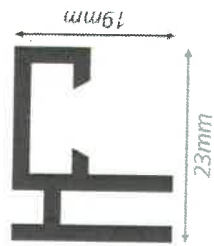

Simple 19

Enkelzijdig textielrame

NF-04190 / NF-04190PH

NF-21190 / NF-21190PH

NF-56190 / NF-56190PH

Elke kleur mogelijk

Specificaties

19 mm

0,318 kilo/meter

6150 mm

Overlicht