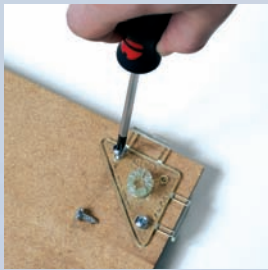

su materiali adatti, con un certo spessore, è possibile fissare i distanziali con delle **viti**
bei entsprechendem material **schrauben** sie die abstandhalter an
with adequate material mounting with **screws** is possible